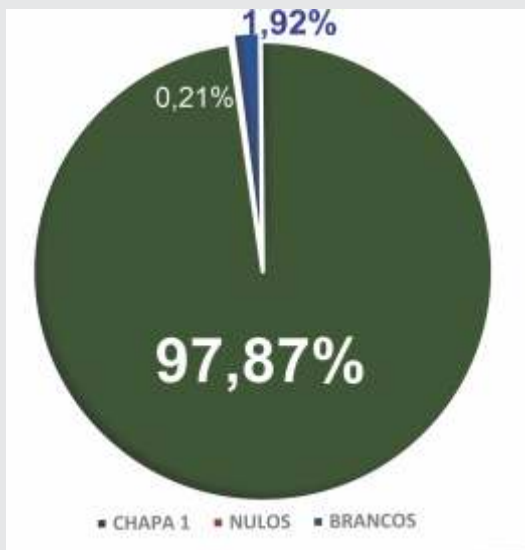

FIQUE POR DENTRO

REGISTRO ELETRÔNICO

19 DE FEVEREIRO DE 2022 - Nº 253

ELEIÇÕES SINDAGUAMG - 2022

CATEGORIA ELEGE A DIREÇÃO DO SINDÁGUA

Em apuração realizada na tarde deste sábado, 19 de fevereiro, os trabalhadores elegeram a nova direção do SINDÁGUA, em chapa encabeçada pelo atual presidente do Sindicato, Eduardo Pereira de Oliveira.

A Junta Apuradora foi presidida por Patrícia Pereira, do Sind-UTE, sub-sede Contagem.

Do total de **6.163** associados em condições de voto, **3.801** trabalhadores, entre companheiros na ativa e aposentados compareceram às urnas, superando o quórum necessário de 3.082 votos.

A Chapa 1 obteve **3.720** votos, registrando-se ainda 73 votos em branco e 8 votos nulos.

O processo eleitoral realizado através de votos em urnas e votos por correspondência teve uma participação extraordinária dos trabalhadores associados, considerando a participação de chapa única no pleito e também todas as dificuldades de coleta de votos em razão da pandemia de Covid.

Eduardo Pereira considera o processo eleitoral como uma grande vitória da unidade dos trabalhadores em torno do Sindicato, respaldando a atuação da entidade, que vem assegurando todos os direitos e reajustes nos salários e cláusulas econômicas dos

acordos coletivos, apesar de termos de enfrentar uma direção na Copasa e na Copanor que nos ameaçou severamente nos últimos anos, com projetos de demissões, de cortes de direitos e de privatização da empresa.

Eduardo cumprimenta os diretores atuais, os novos que passarão a compor a direção do Sindicato e todos que apoiaram o processo eleitoral como um recado de unidade e de consciência da categoria para os patrões. "Teremos um ano difícil pela frente, com

uma data base em 1º de novembro deste ano que exigirá nosso empenho e, principalmente, nossa luta para derrotar os desgovernos Bolsonaro e Zema e todas as ameaças contra os direitos sociais, para revertermos perdas como as que foram tiradas desde a reforma trabalhista", afirma Eduardo.

DEAPES

Foi eleita também a diretoria do DEAPES. Apurados 127 votos, a chapa 1 obteve 126 votos e 1 em branco.